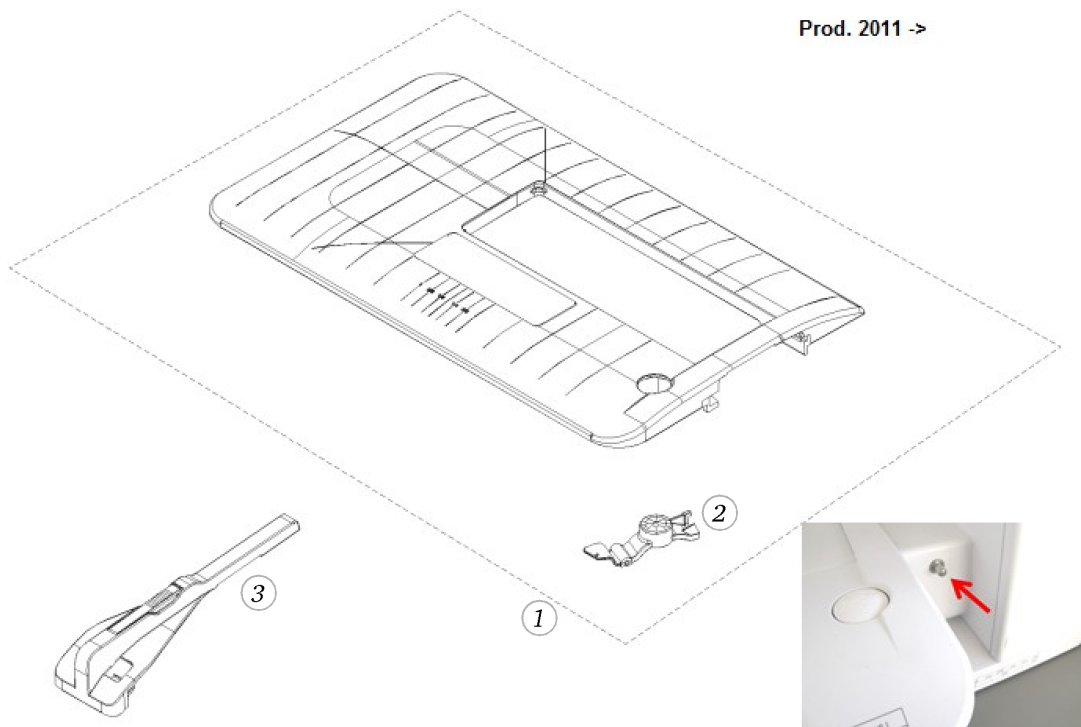

BERNINA aurora 430

Sewing platform (Prod. 2011 ->)

Prod. 2011 ->

Pos	Item number	Description
1	0331147100	SEWING TABLE CPL
2	0313345100	Pushbutton
3	0330467000	Seam Guide Cpl