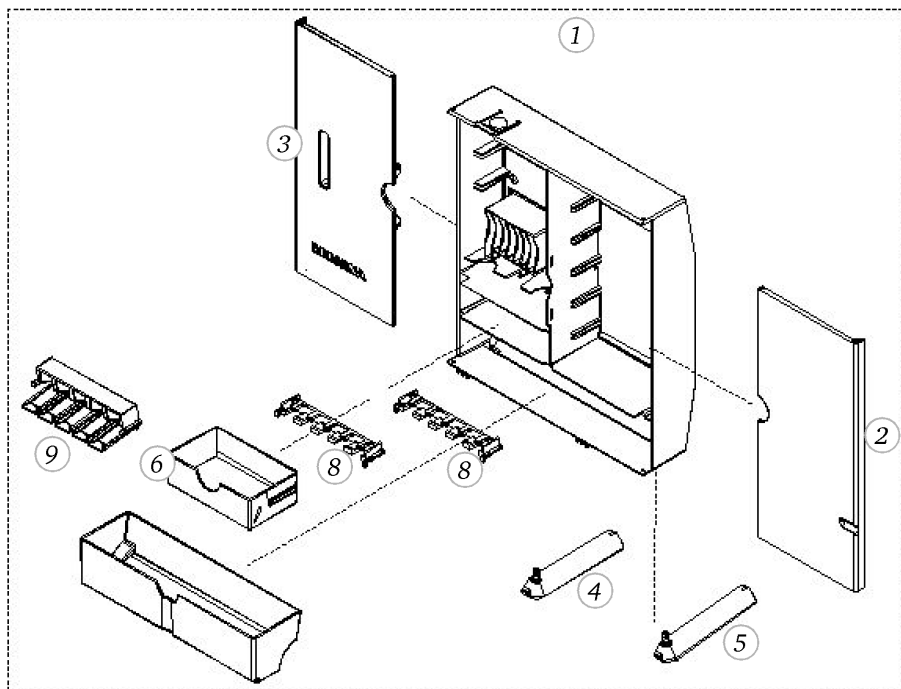

BERNINA aurora 430

Accessories box

Pos	Item number	Description
1	0303967203	accessories box cpl. 5.5mm, door bulges, snapper
2	0303975100	DOOR RIGHT
3	0303985002	DOOR LEFT
4	0303997101	Swing Foot Cpl. left white
5	0303997103	Swing Foot Cpl. right white
6	0304005001	Drawer Small white
8	0304025000	Rack For Foot
9	0304035000	RACK FOR BOBBIN